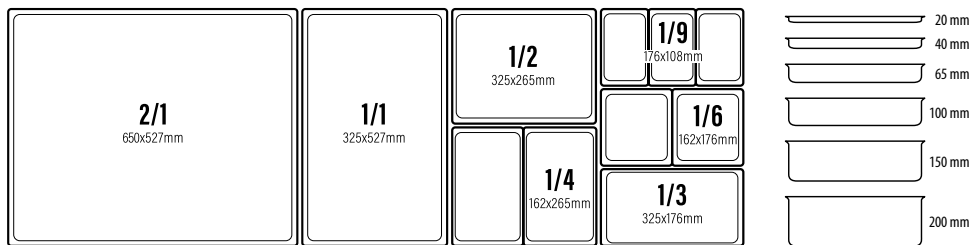

SCALDAVIVANDE GN 1/1 (CM 53X32,5) CHIUSURA A FRIZIONE

VASSOIO AFFETTATI REFRIGERATO GN 1/1 (CM 53X32,5)