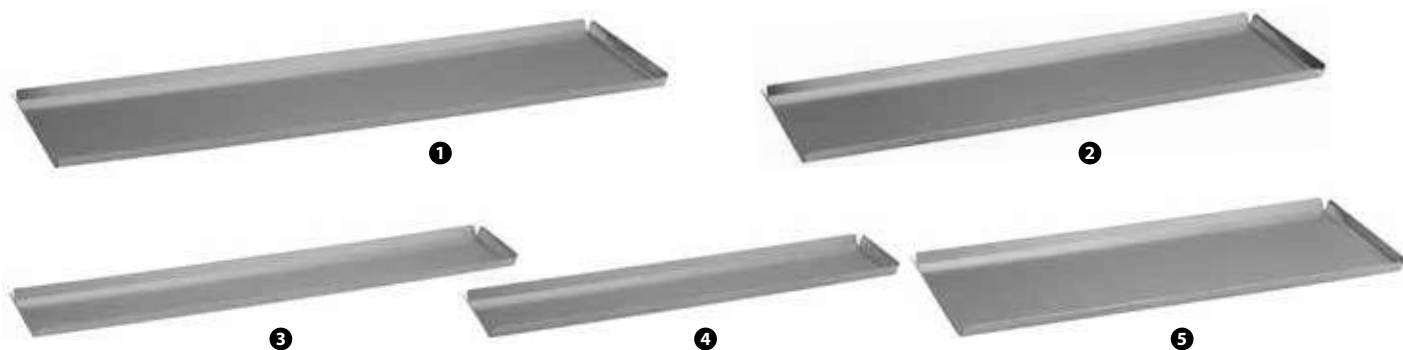

VASSOI DA PASTICCERIA INOX 18/10 ANGOLI APERTI

- ❶ 132277 - VASSOIO BAR/PASTICCERIA CM 70X20 H 1,5
- ❷ 132276 - VASSOIO BAR/PASTICCERIA CM 60X20 H 1,5
- ❸ 132275 - VASSOIO BAR/PASTICCERIA CM 60X10 H 1,5

- ❹ 132273 - VASSOIO BAR/PASTICCERIA CM 50X10 H 1,5
- ❺ 132274 - VASSOIO BAR/PASTICCERIA CM 50X20 H 1,5