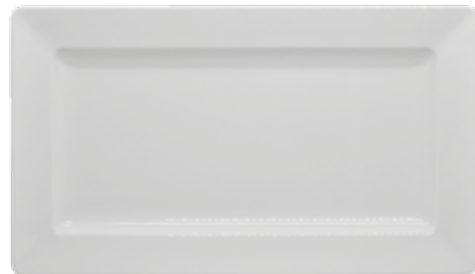

123090 - VASSOIO RETTANGOLARE BIANCO CON FALDA CM 56,2X32,5 H 5,7 GR 2.115