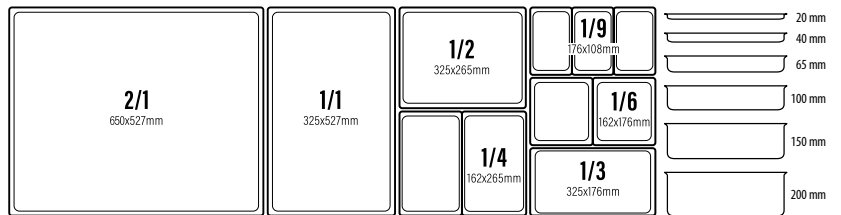

128976 - PORTAUOVO PORCELLANA CON PIEDE Ø CM 5 H 6,8

125386 - VASSOIO FOGLIA OVALE CM 38X25,3 ^{IEI}

125371 - VASSOIO CURVO OVALE CM 42X21 ^{IEI}

125368 - COPPA BUFFET TONDA Ø CM 33 H 7 ^{IEI}

VASSOI GASTRONORM PORCELLANA