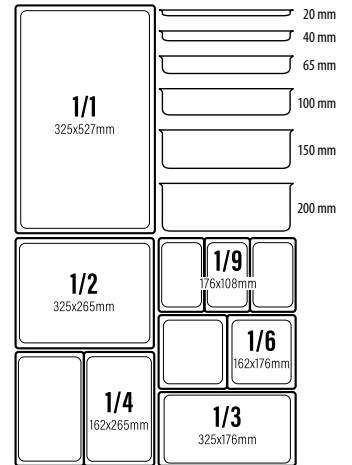

CESTE DA BUFFET VIMINI PLASTIFICATO MARRONE

CESTE DA BUFFET VIMINI PLASTIFICATO BEIGE

1

2

3

4

5

- 1 126678 - CESTA GN 1/1 CM 53X32,5 H 10
- 2 126677 - CESTA GN 1/1 CM 53X32,5 H 6,5
- 3 126679 - CESTA GN 2/3 CM 35,4X32,5 H 10
- 4 126675 - CESTA GN 1/2 CM 26,5X32,5 H 10
- 5 126676 - CESTA GN 1/3 CM 32,5X17,5 H 10

2

1

- 1 126609 - CESTA POLIRATTAN TONDA Ø CM 40 H 10
- 2 126607 - CUPOLA POLICARBONATO TONDA Ø CM 41 H 23

2

1

- 1 126610 - CESTA POLIRATTAN RETTANGOLARE CM 53X33 H 10
- 2 126608 - CUPOLA POLICARBONATO RETTANGOLARE CM 54X34 H 20