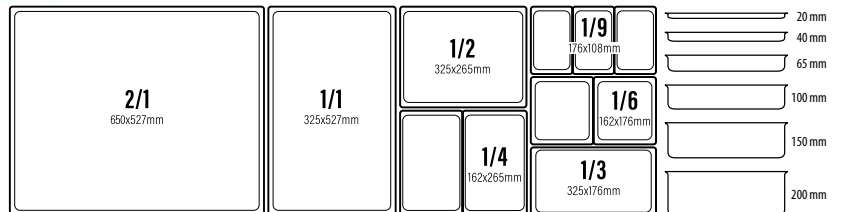

136289 - VASSOIO QUADRATO MANGO CM 39X39 H 5