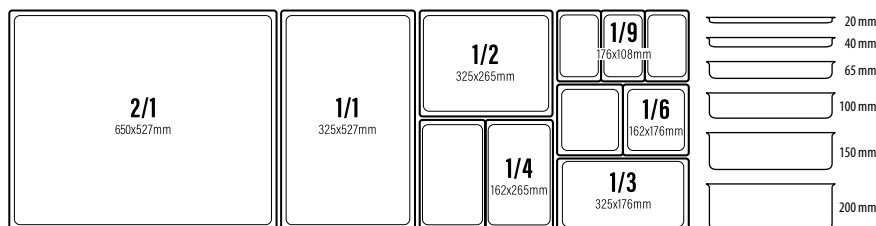

BUFFET MELAMINA

- **123089** - VASSOIO QUADRATO BIANCO CON FALDA
  CM 47,2X47,2 H 3,5 GR 2.905
- **123088** - VASSOIO QUADRATO BIANCO CON FALDA
  CM 42,5X42,5 H 3,5 GR 1.975
- **123087** - VASSOIO QUADRATO BIANCO CON FALDA
  CM 36X36 H 3,5 GR 1.375