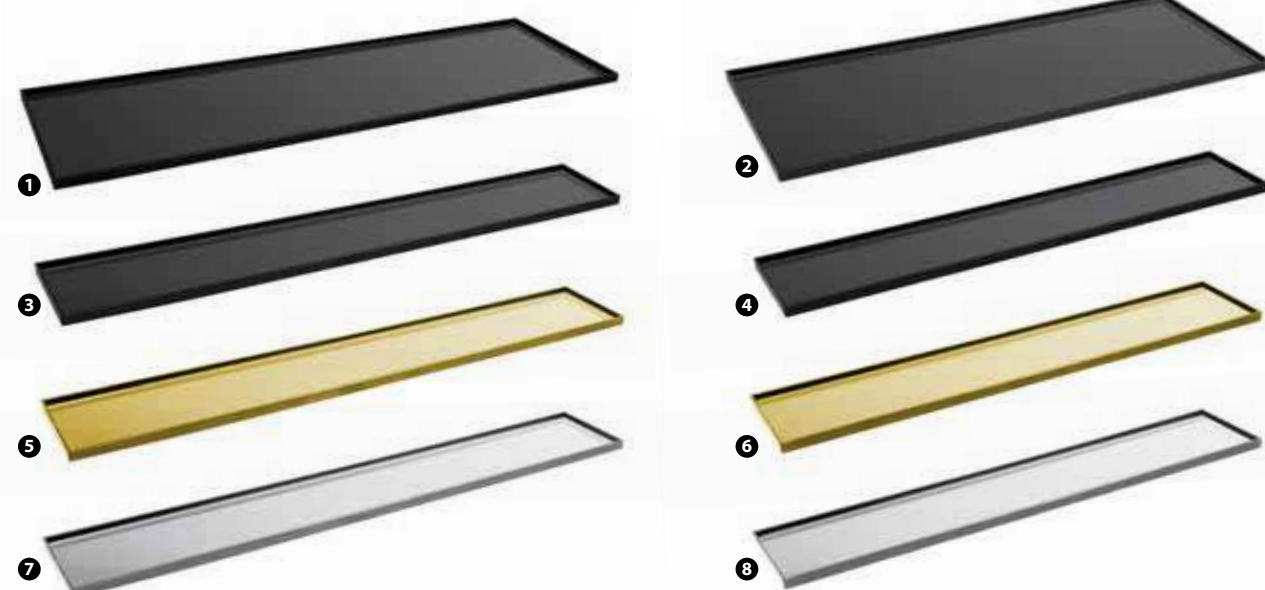

VASSOI DA PASTICCERIA ABS

- ❶ 200438 - VASSOIO BAR/PASTICCERIA NERO CM 60X20 H 1 ■
- ❷ 200437 - VASSOIO BAR/PASTICCERIA NERO CM 50X20 H 1 ■
- ❸ 200436 - VASSOIO BAR/PASTICCERIA NERO CM 60X10 H 1 ■
- ❹ 200435 - VASSOIO BAR/PASTICCERIA NERO CM 50X10 H 1 ■

- ❺ 200441 - VASSOIO BAR/PASTICCERIA ORO CM 60X10 H 1 ■
- ❻ 200439 - VASSOIO BAR/PASTICCERIA ORO CM 50X10 H 1 ■
- ❼ 200442 - VASSOIO BAR/PASTICCERIA ARGENTO CM 60X10 H 1 ■
- ❽ 200440 - VASSOIO BAR/PASTICCERIA ARGENTO CM 50X10 H 1 ■