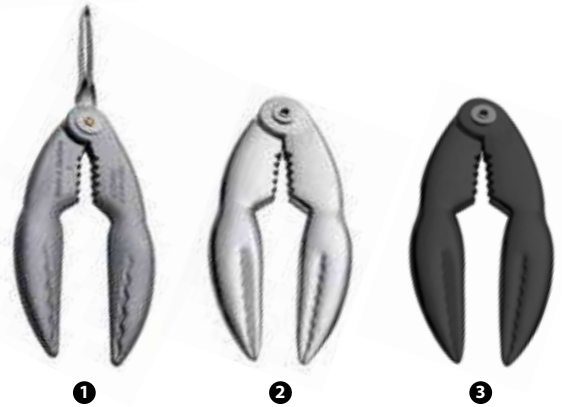

- ❶ 58888 - PINZA ARAGOSTA CON PINZETTE ALLUMINIO *
- ❷ 116048 - PINZA ARAGOSTA ALLUMINIO *
- ❸ 117372 - PINZA ARAGOSTA ILSA ALLUMINIO PRESSOFUSO RIVESTITO *

* conf. in blister appendibile