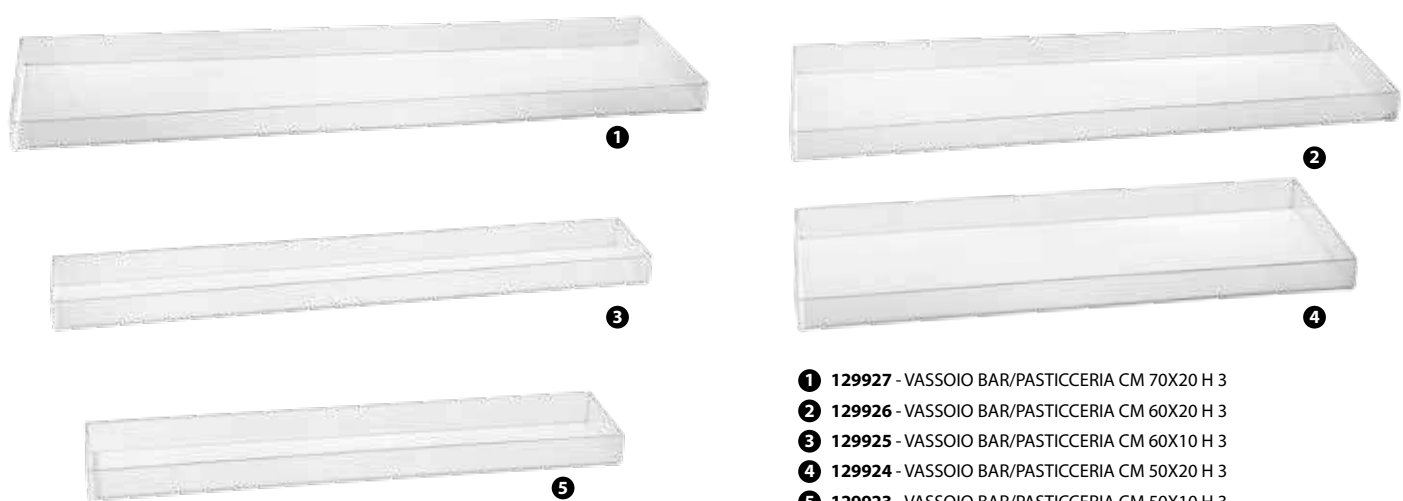

VASSOI DA PASTICCERIA PLEXIGLASS

- ❶ 129927 - VASSOIO BAR/PASTICCERIA CM 70X20 H 3
- ❷ 129926 - VASSOIO BAR/PASTICCERIA CM 60X20 H 3
- ❸ 129925 - VASSOIO BAR/PASTICCERIA CM 60X10 H 3
- ❹ 129924 - VASSOIO BAR/PASTICCERIA CM 50X20 H 3
- ❺ 129923 - VASSOIO BAR/PASTICCERIA CM 50X10 H 3