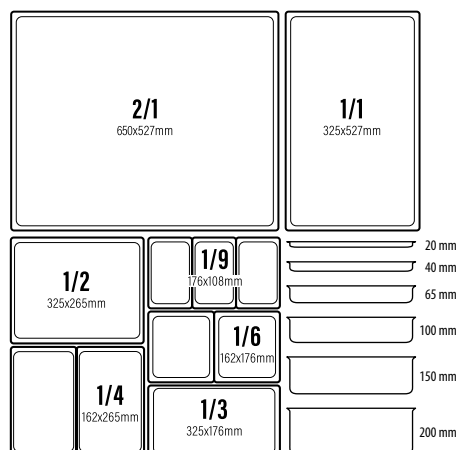

BUFFET MELAMINA GASTRONORM IMPILABILI

Tavola e Buffet

- 126875 - VASCA GN 2/4 NERA CM 52,7X16,5 H 6,5 GR 1.015 ●
- 126863 - VASCA GN 2/4 BIANCA CM 52,7X16,5 H 6,5 GR 1.015 ●
- 133341 - VASCA GN 2/4 BIANCA CM 53X16,5 H 6,5 GR 968 ^{IE}