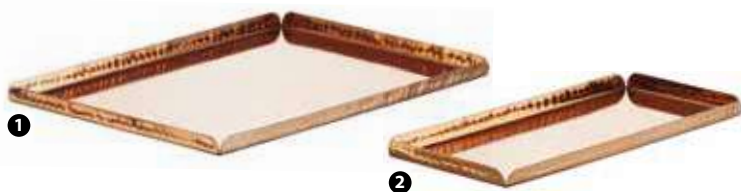

VASSOI DA PASTICCERIA INOX PLACCATO RAME, MARTELLATI SUI LATI E AD ANGOLI APERTI

- ❶ 139454 - VASSOIO BAR/PASTICCERIA CM 30,5X21 H 1,3
- ❷ 139453 - VASSOIO BAR/PASTICCERIA CM 25,5X11,5 H 1,3