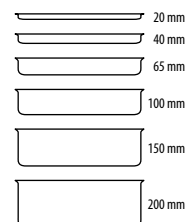

Tognana BUFFET MELAMINA EFFETTO LEGNO

123688 - VASSOIO RETTANGOLARE GN 1/1 CM 53X32,5 H 1,7
123689 - VASSOIO RETTANGOLARE GN 1/2 CM 32,5X26,5 H 1,7
124195 - VASSOIO RETTANGOLARE GN 1/3 CM 32,5X17,5 H 1,7