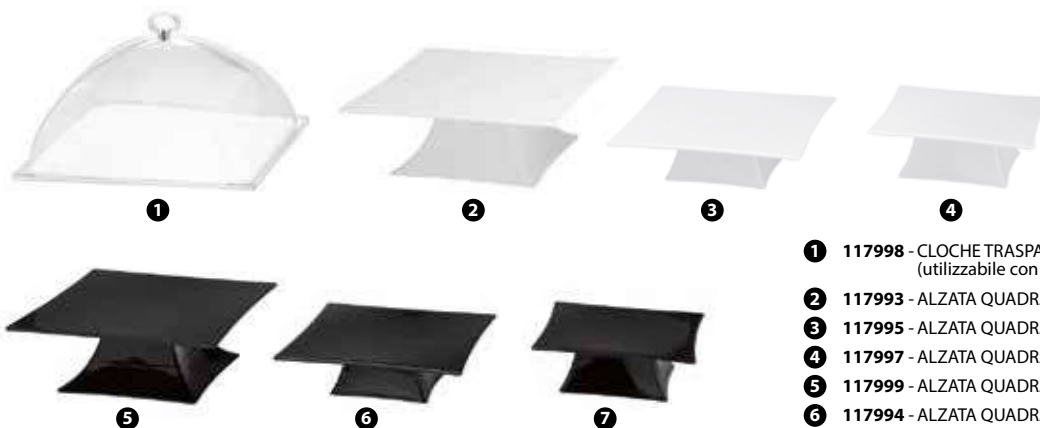

ALZATE E CLOCHE POLICARBONATO

1

2

3

4

5

6

7

- **1** **117998** - CLOCHE TRASPARENTE CM 31X31 H 14
  (utilizzabile con cod. **117993** - **117999**)
- **2** **117993** - ALZATA QUADRATA BIANCA CM 30,5X30,5 H 10
- **3** **117995** - ALZATA QUADRATA BIANCA CM 25X25 H 7
- **4** **117997** - ALZATA QUADRATA BIANCA CM 20X20 H 7
- **5** **117999** - ALZATA QUADRATA NERA CM 30,5X30,5 H 10
- **6** **117994** - ALZATA QUADRATA NERA CM 25X25 H 7
- **7** **117996** - ALZATA QUADRATA NERA CM 20X20 H 7