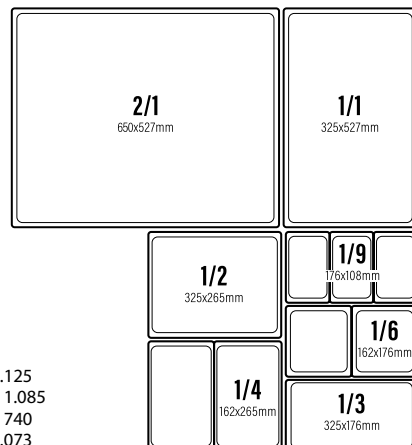

- 123091 - VASSOIO BIANCO GN 1/1 CM 53X32,5 H 3 GR 2.125
- 123092 - VASSOIO BIANCO GN 1/2 CM 32,5X26,5 H 3 GR 1.085
- 123093 - VASSOIO BIANCO GN 1/3 CM 32,5X17,5 H 3 GR 740
- 123094 - VASSOIO BIANCO GN 2/4 CM 53X16,2 H 3 GR 1.073