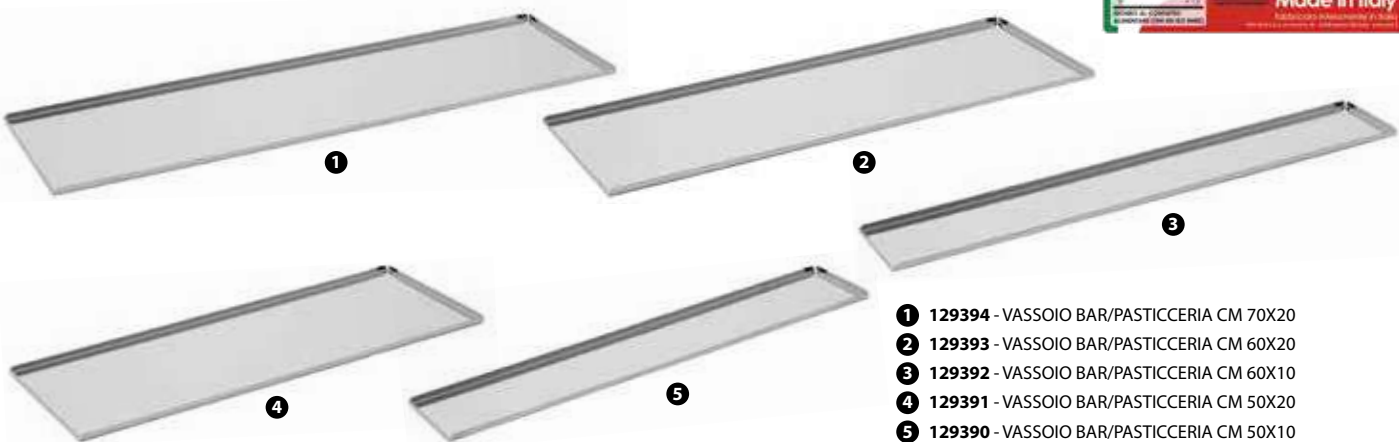

TENDER ACCIAIO INOX 18/0 ANGOLI APERTI
 PRODOTTO CERTIFICATO E CON TRACCIABILITÀ

- ❶ 129394 - VASSOIO BAR/PASTICCERIA CM 70X20
- ❷ 129393 - VASSOIO BAR/PASTICCERIA CM 60X20
- ❸ 129392 - VASSOIO BAR/PASTICCERIA CM 60X10
- ❹ 129391 - VASSOIO BAR/PASTICCERIA CM 50X20
- ❺ 129390 - VASSOIO BAR/PASTICCERIA CM 50X10