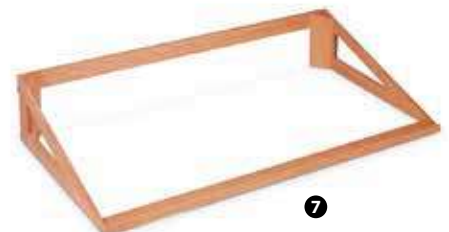

144030 - TAGLIERE ACACIA CON PIEDI CM 53X19 H 2 ■

CASSETTE LEGNO GASTRONORM

1

2

3

4

5

6