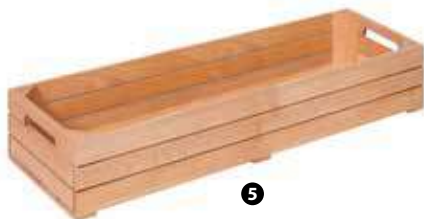

144030 - TAGLIERE ACACIA CON PIEDI CM 53X19 H 2 ■

CASSETTE LEGNO GASTRONORM

1

2

3

4

5

6