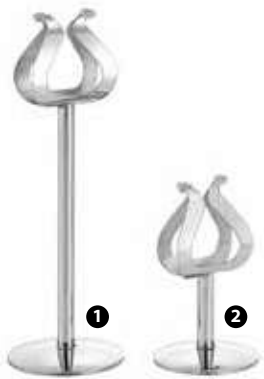

- 1 116152 - PORTAMENÙ INOX H CM 20
- 2 116151 - PORTAMENÙ INOX H CM 10