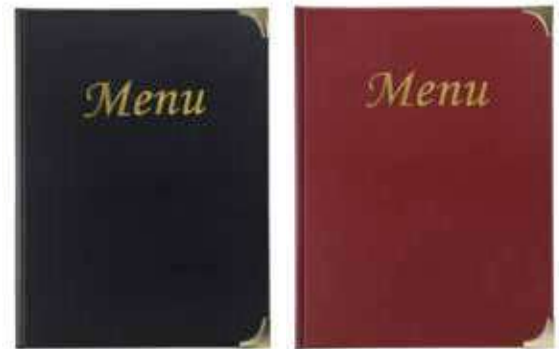

- 141357 - PORTAMENÙ BASIC NERO 4 BUSTE
  + 2 INSERTI LATERALI CM 31,5X24
- 141358 - PORTAMENÙ BASIC BORDEAUX 4 BUSTE
  + 2 INSERTI LATERALI CM 31,5X24